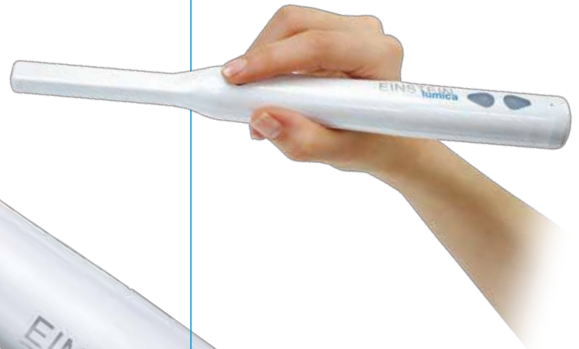

wireless digital intraoral camera

歯科用ワイヤレス口腔内カメラ

最新鋭の技術を集結させた、全く新しい口腔内カメラ

新LED採用

光量アップ。全顎撮影は
もちろん、暗い口腔内も
自然な色合いで撮影します。

64.5g超軽量設計

従来モデルと比べ、48%の軽量化(当社
比)に成功。
手に馴染むコンパクト設計で、撮影時の
負担を減らします。

撮る

指一本の簡単撮影

撮影は、メインボタンを軽く指で押すだけ。
撮影時の手ぶれを軽減し、撮りにくかった
角度も快適に撮影できます。

セルフ交換 バッテリー

お時間を掛けず、簡単に
バッテリー交換が可能です。
※充電2時間で、40分の連続使用が可能です。

オートスリープ機能搭載

一定時間操作がないと、自動でスリープモードに切り替わります。
再びカメラを持ち上げると、自動的にカメラの電源がONになります。

見る 画像再生機能

口腔内カメラ オプション品

テレビで見る・使う

ワイヤレス口腔内カメラからの映像を受信。
TVにつなぐだけで大画面表示。

アールエフ製
口腔内カメラ

TV用ワイヤレス受信機

Morse typeS (モールス・タイプ・エス)

パソコンで見る・使う

ワイヤレス口腔内カメラからの映像を受信。USBポートに
つなぐだけで、撮影画像の保存・管理ができます。